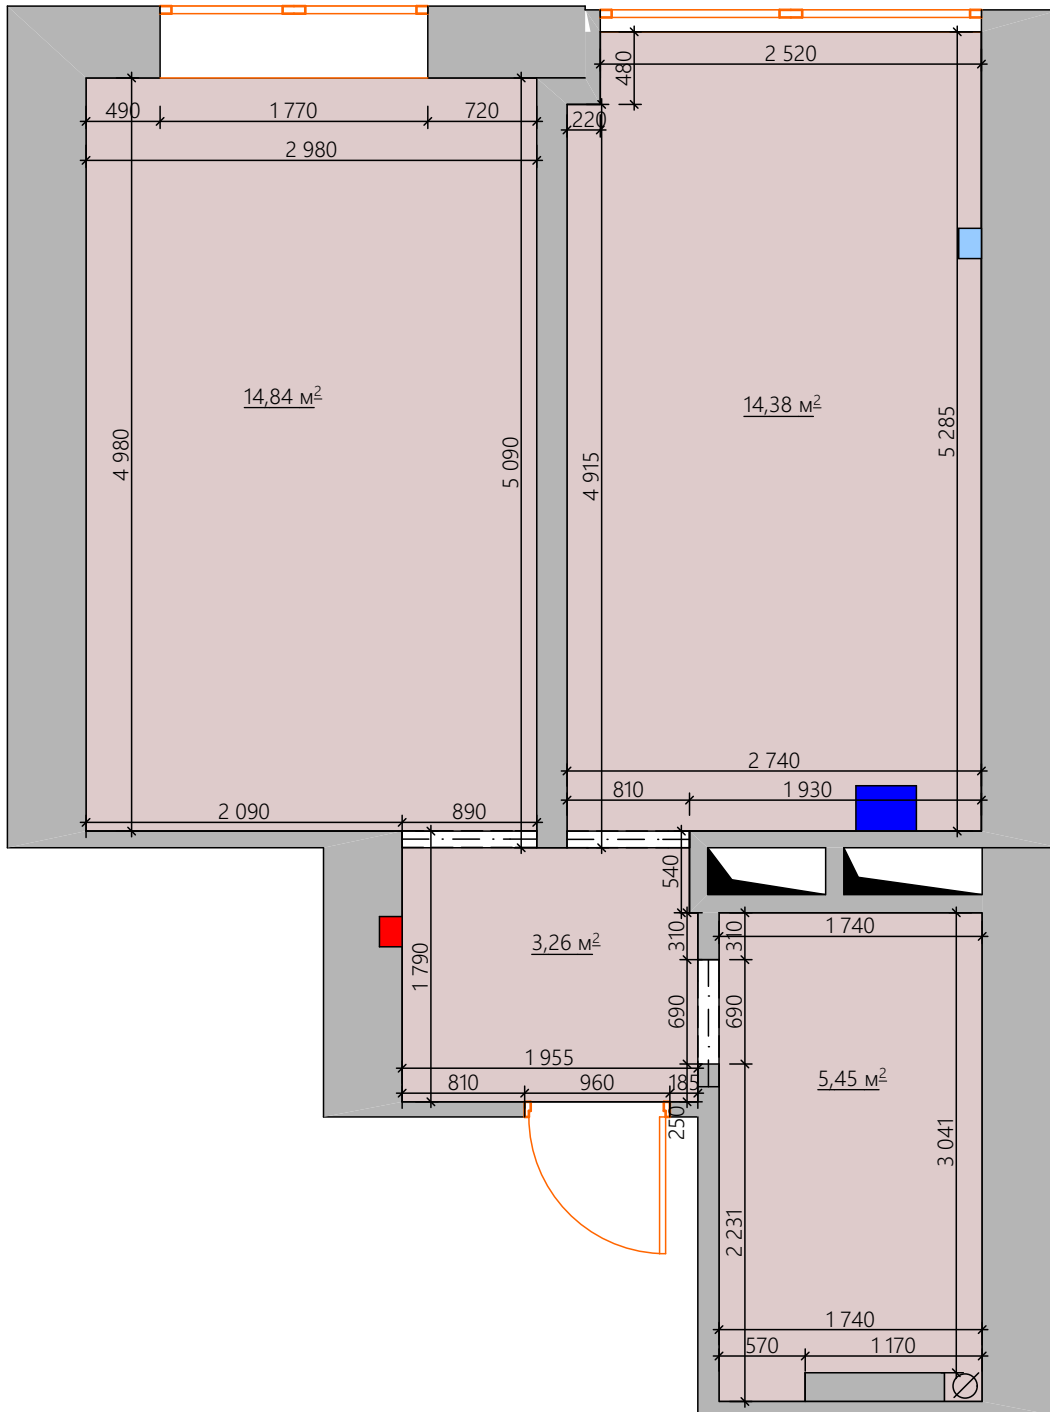

План обмеров

Условные обозначения

-  Несущие стены, перекрытия
-  Вентиляция
-  Газовый котел
-  Электрощиток
-  Газовый счетчик
-  Канализация

2

Экспликация

Коридор	3,26 м.кв.
Санузел	5,45 м.кв.
Кухня	14,38 м.кв.
Комната	14,84 м.кв.
Всего	<u>37,93 м.кв.</u>