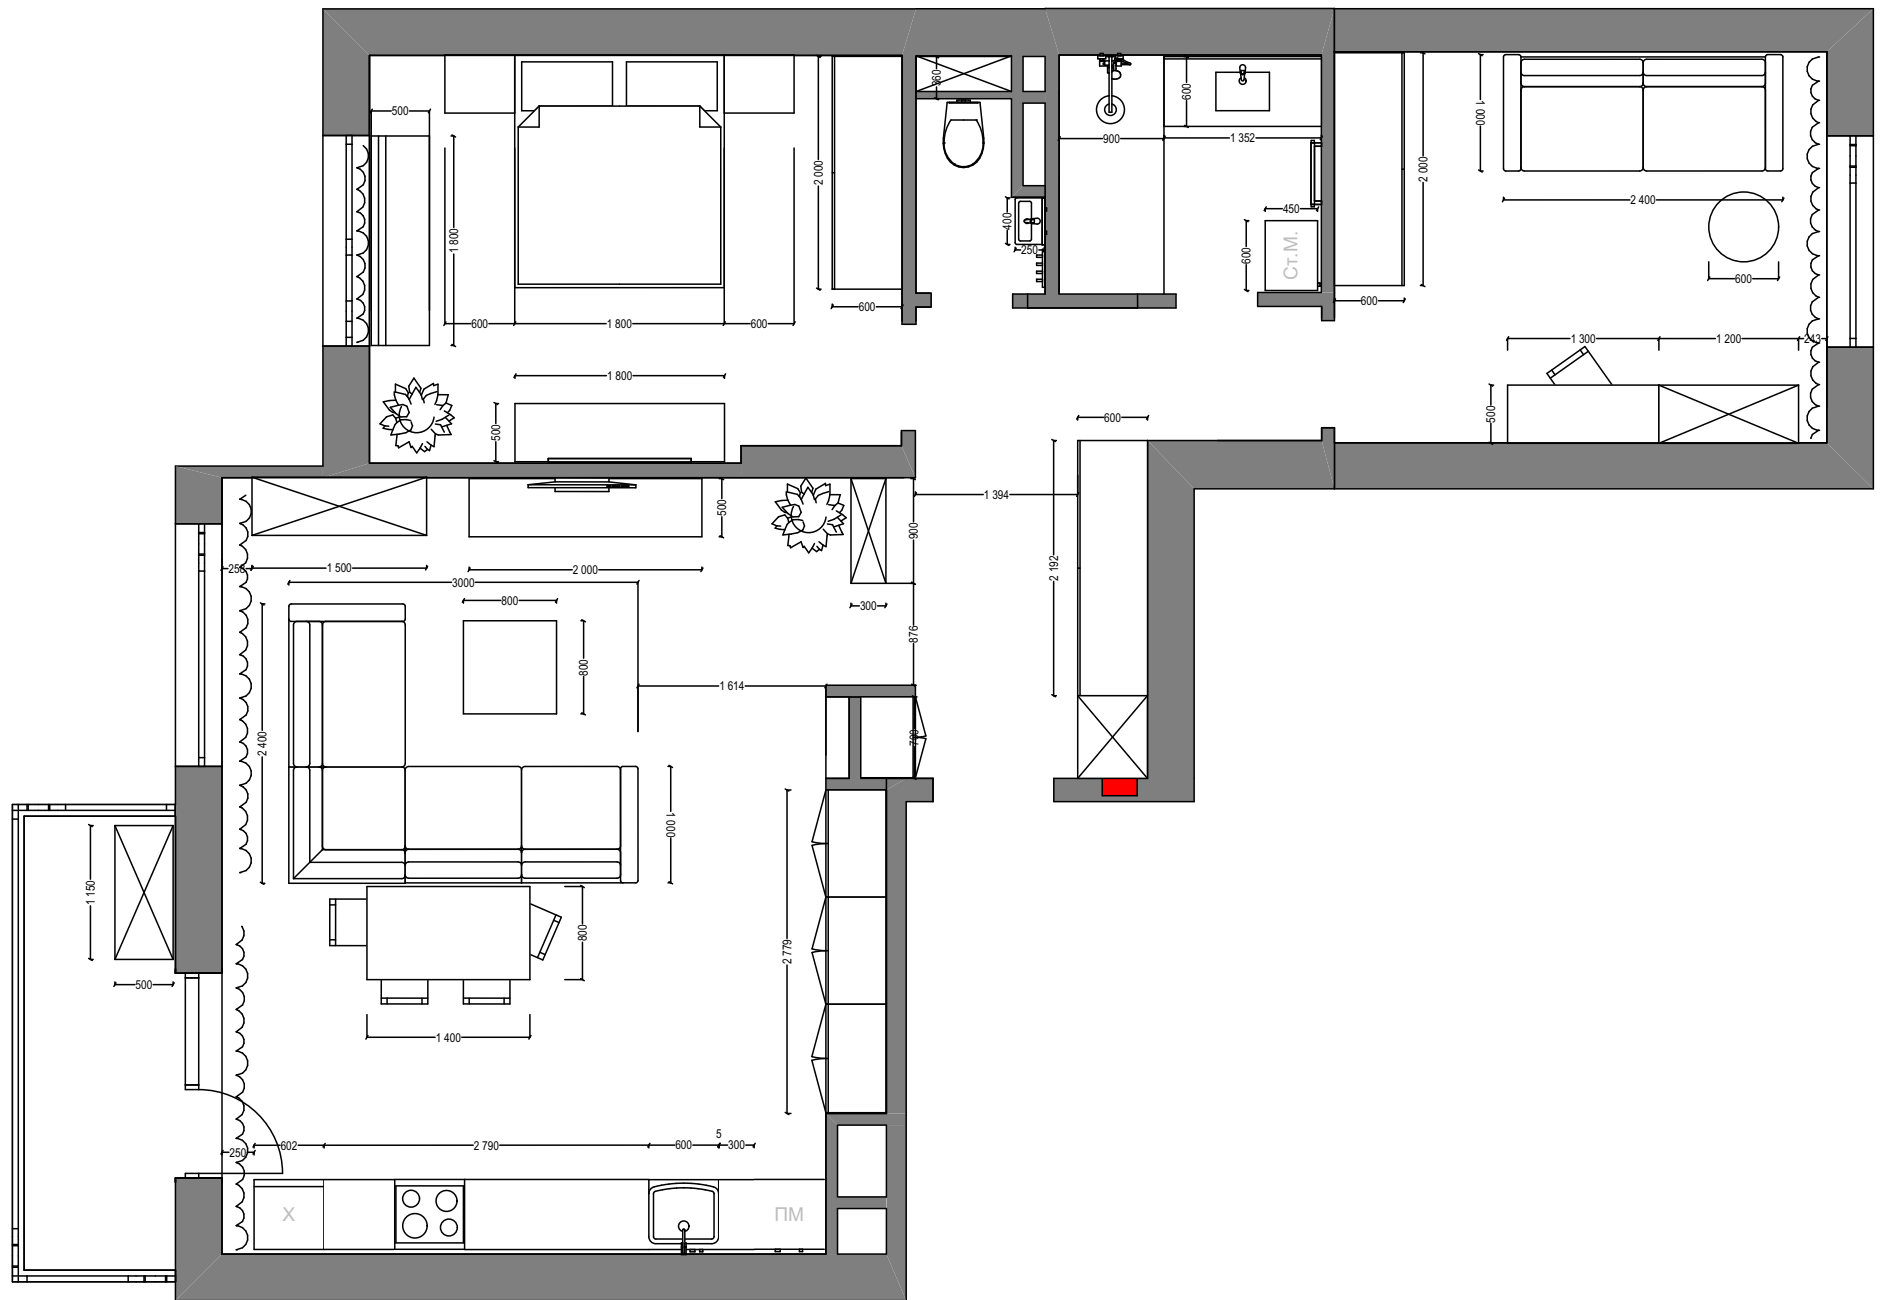

План мебели

| | | | |
|---|----------------|----------------------|--|
| PLANUM <small>Большое пространство. Разнообразие.</small> | | Дизайн-проект | Лист |
| Заказчик | | | |
| Дизайнер | Кекош Виктория | +38 098 594 70 00 | г.Киев. ЖК "Парковые озера" ул. Воскресенская 18 |