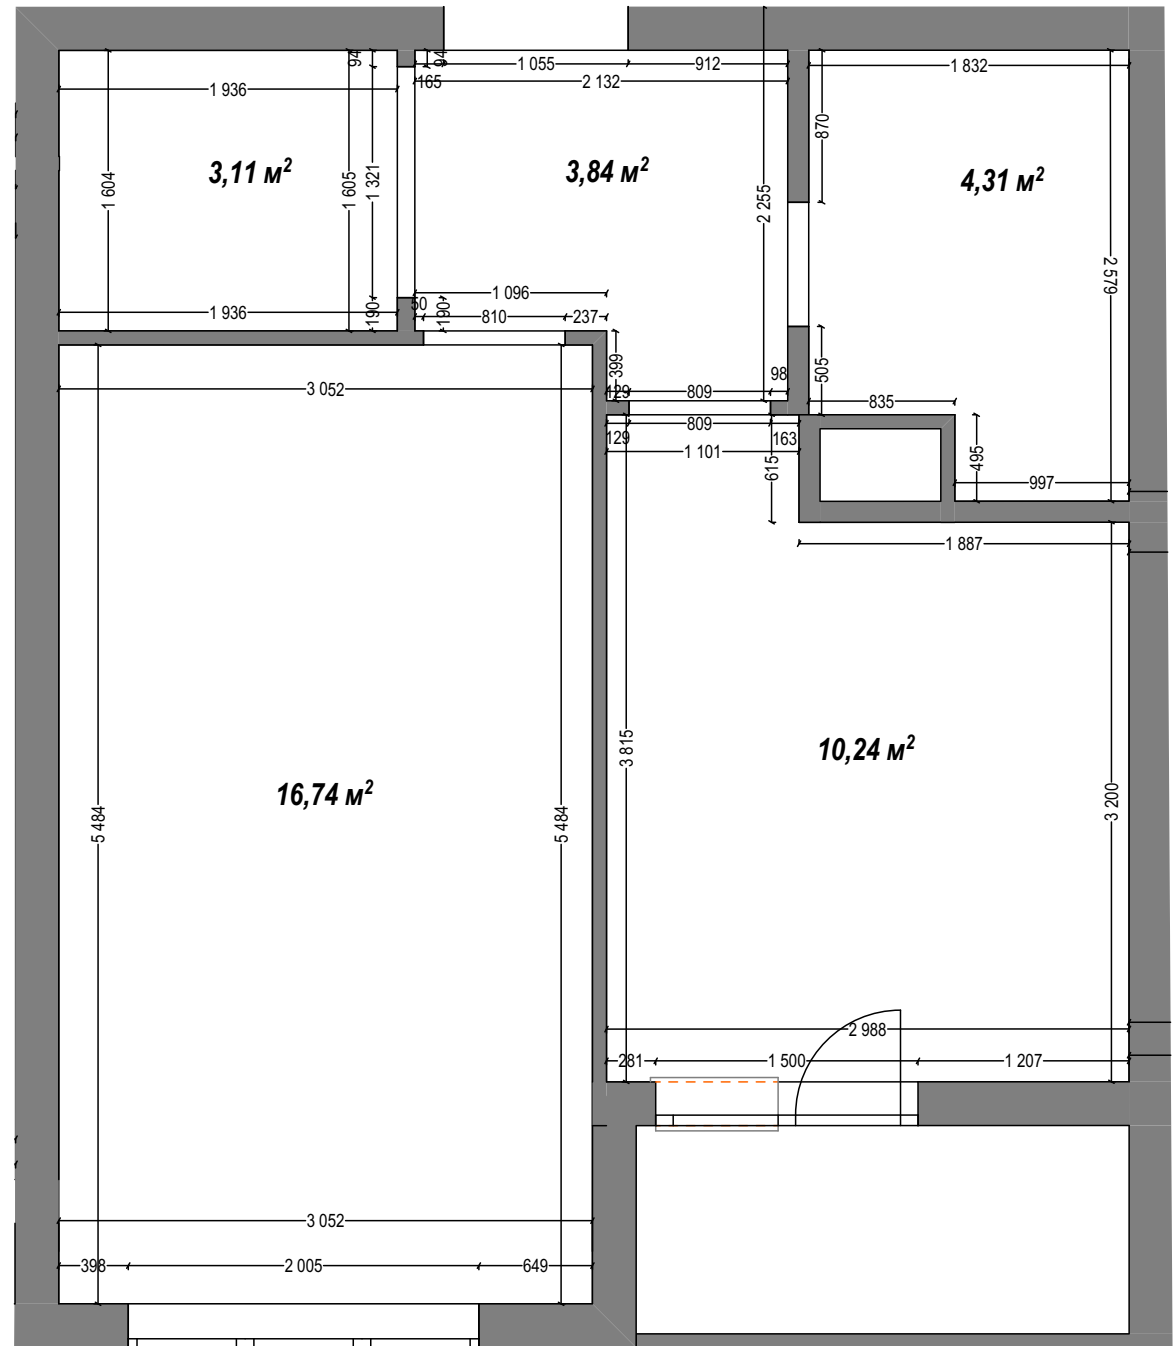

ОБМЕРНЫЙ ПЛАН

КВАРТИРА №4
Общая площадь: 38,24 кв.м

PLANUM <small>Большое пространство. Разумно.</small>		Дизайн-проект г.Ирпень. ЖК "Синергия Сити"	Лист
Заказчик	СК "Синергия"		
Дизайнер	Мусий Карина		