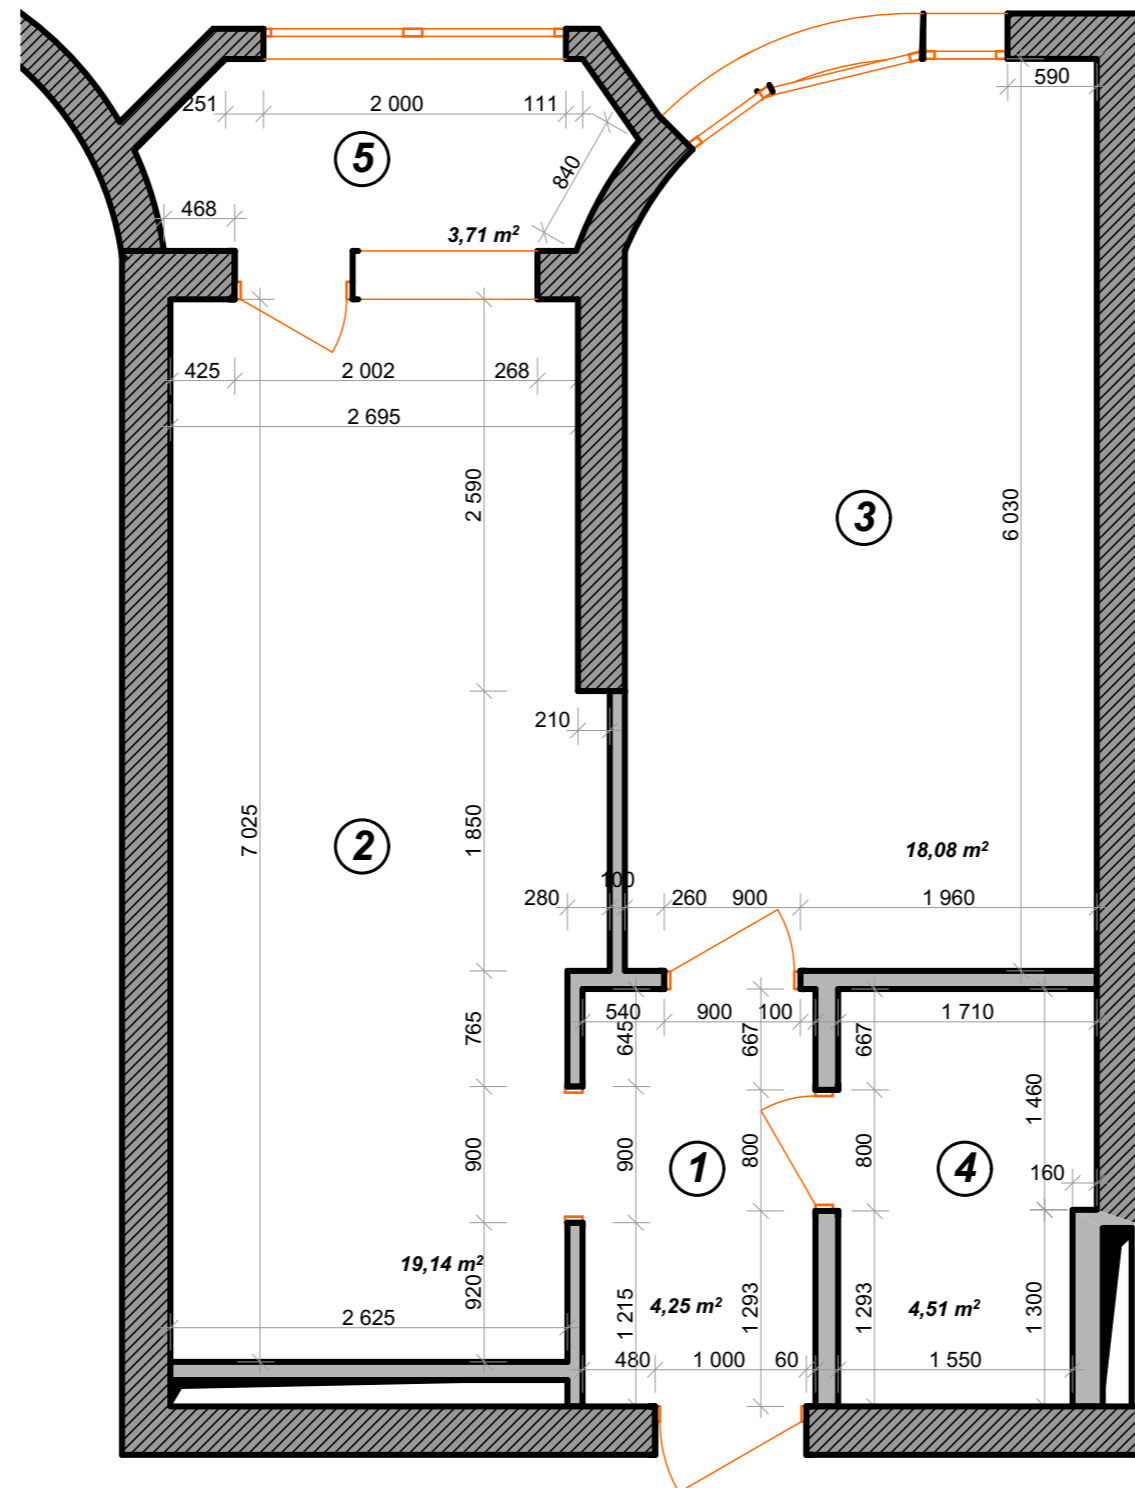

# Обмерный план

## Экспликация помещений

№	Название	Пл-дь, м <sup>2</sup>
1	Прихожая	4,25
2	Кухня-студия	19,14
3	Комната	18,08
4	Санузел	4,51
5	Балкон	3,71
Общая пл-дь		49,69